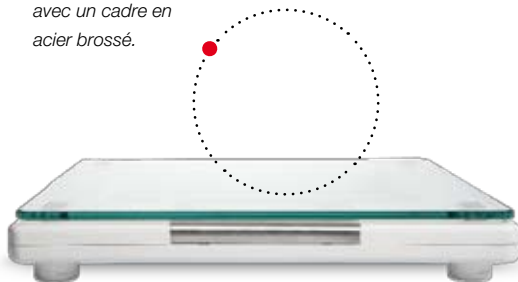

Un tableau inégalé.

Elle a tout ce qu'il faut, et quelque chose en plus que l'on ne trouve que chez les pese-personnes seca : la fonction Step-off qui permet de se peser sans devoir au préalable allumer la balance. Il suffit de se mettre debout sur le plateau et d'attendre l'affichage du message « Step-Off », puis de redescendre pour lire le résultat en toute commodité. Vous voyez que seca ne se contente pas de concevoir des pese-personnes de qualité mais veut offrir à ses clients des produits qui, sur de nombreux points, sont meilleurs que d'autres.

Unité d'affichage de grande dimension avec un cadre en acier brossé.

Verre trempé - Pour une excellente résistance aux chocs.